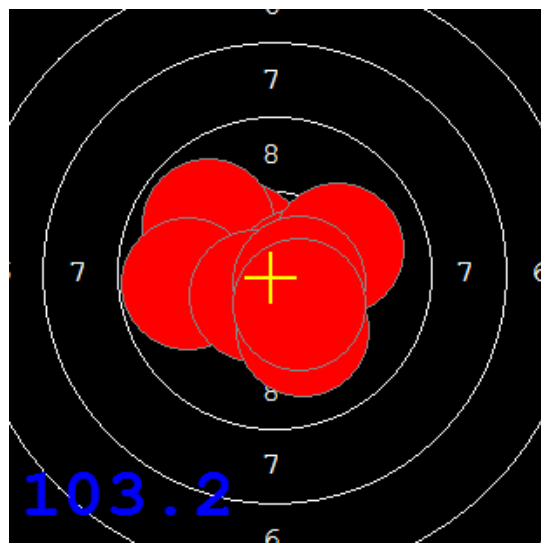

Disciplína: **VzPi 40**

Datum: **21.12.2019**

Kategorie: **Dorostenky**

SEZNAM

Pořadí	Příjmení a jméno	Rok nar.	Ev. číslo	Klub	1	2	3	4	Celkem	CT	
1	ŠTEFÁNKOVÁ Anna	2004	40846	0373-SSK KOVONA Karviná	85	87	91	88	351	3	TERČE
2	DOBEŠOVÁ Veronika	2003	42606	0106-SSK Bílovec	83	86	79	85	333	3	TERČE
3	KUBÍČKOVÁ Aneta	2004	42668	0106-SSK Bílovec	85	86	80	82	333	2	TERČE
4	JOSLOVÁ Karla	2009	43353	0106-SSK Bílovec	75	77	73	84	309	0	TERČE